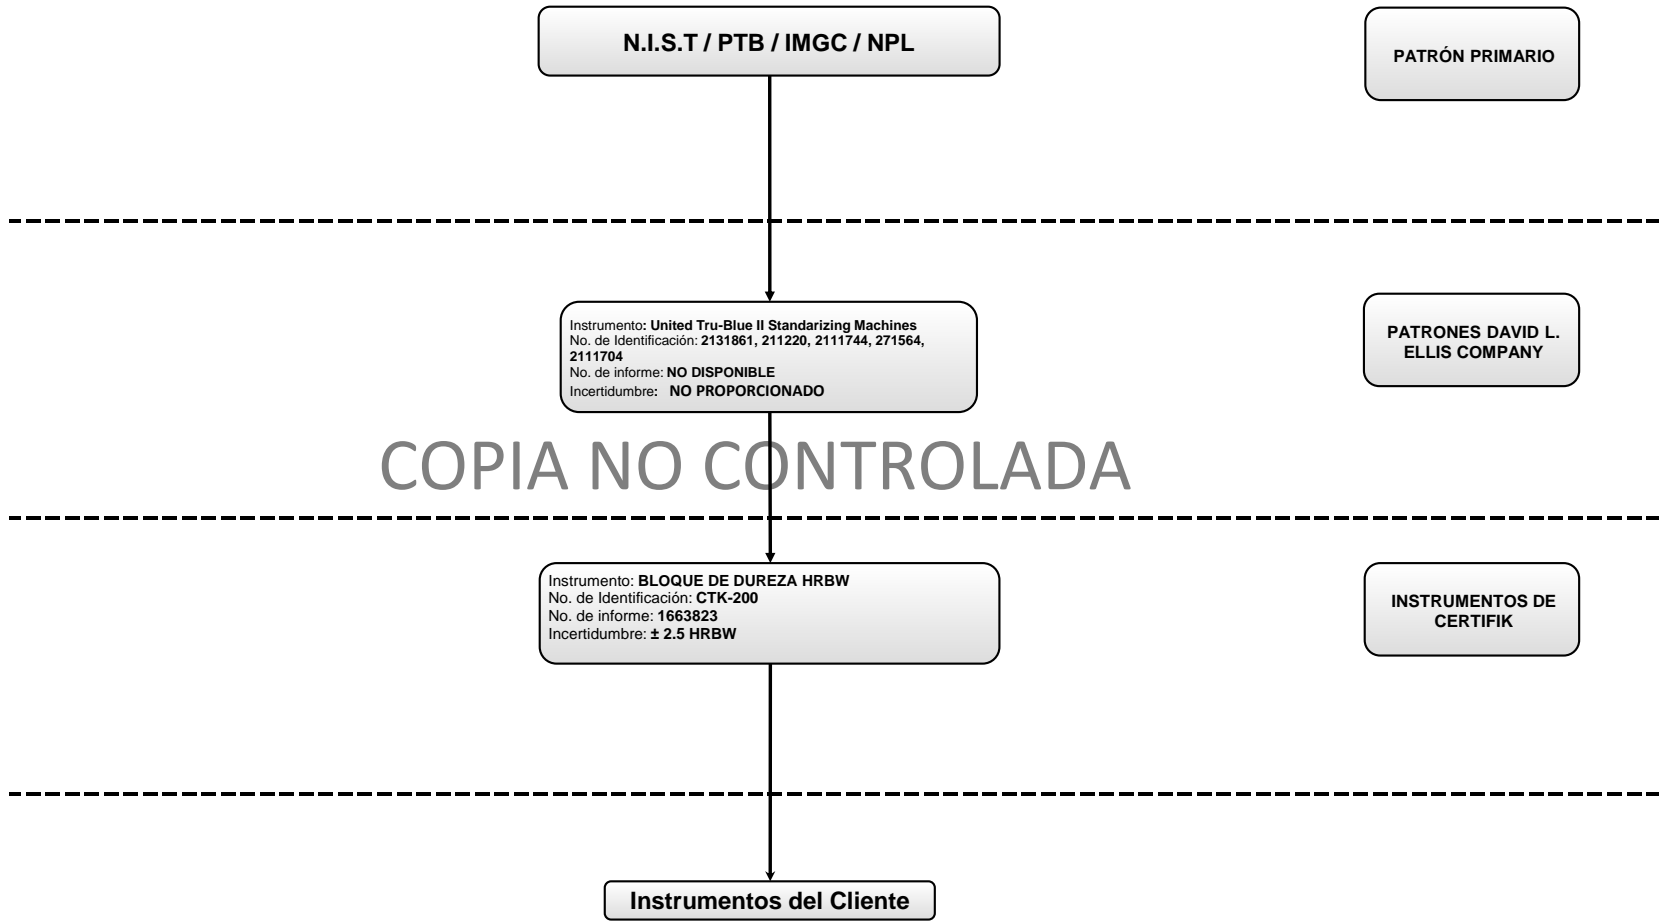

PATRÓN DE REFERENCIA: **BLOQUE DE DUREZA HRBW**

N.I.S.T / PTB / IMGC / NPL

PATRÓN PRIMARIO

Instrumento: United Tru-Blue II Standardizing Machines  
 No. de Identificación: 2131861, 211220, 2111744, 271564, 2111704  
 No. de informe: NO DISPONIBLE  
 Incertidumbre: NO PROPORCIONADO

PATRONES DAVID L. ELLIS COMPANY

Instrumento: BLOQUE DE DUREZA HRBW  
 No. de Identificación: CTK-200  
 No. de informe: 1663823  
 Incertidumbre: ± 2.5 HRBW

INSTRUMENTOS DE CERTIFIK

Instrumentos del Cliente